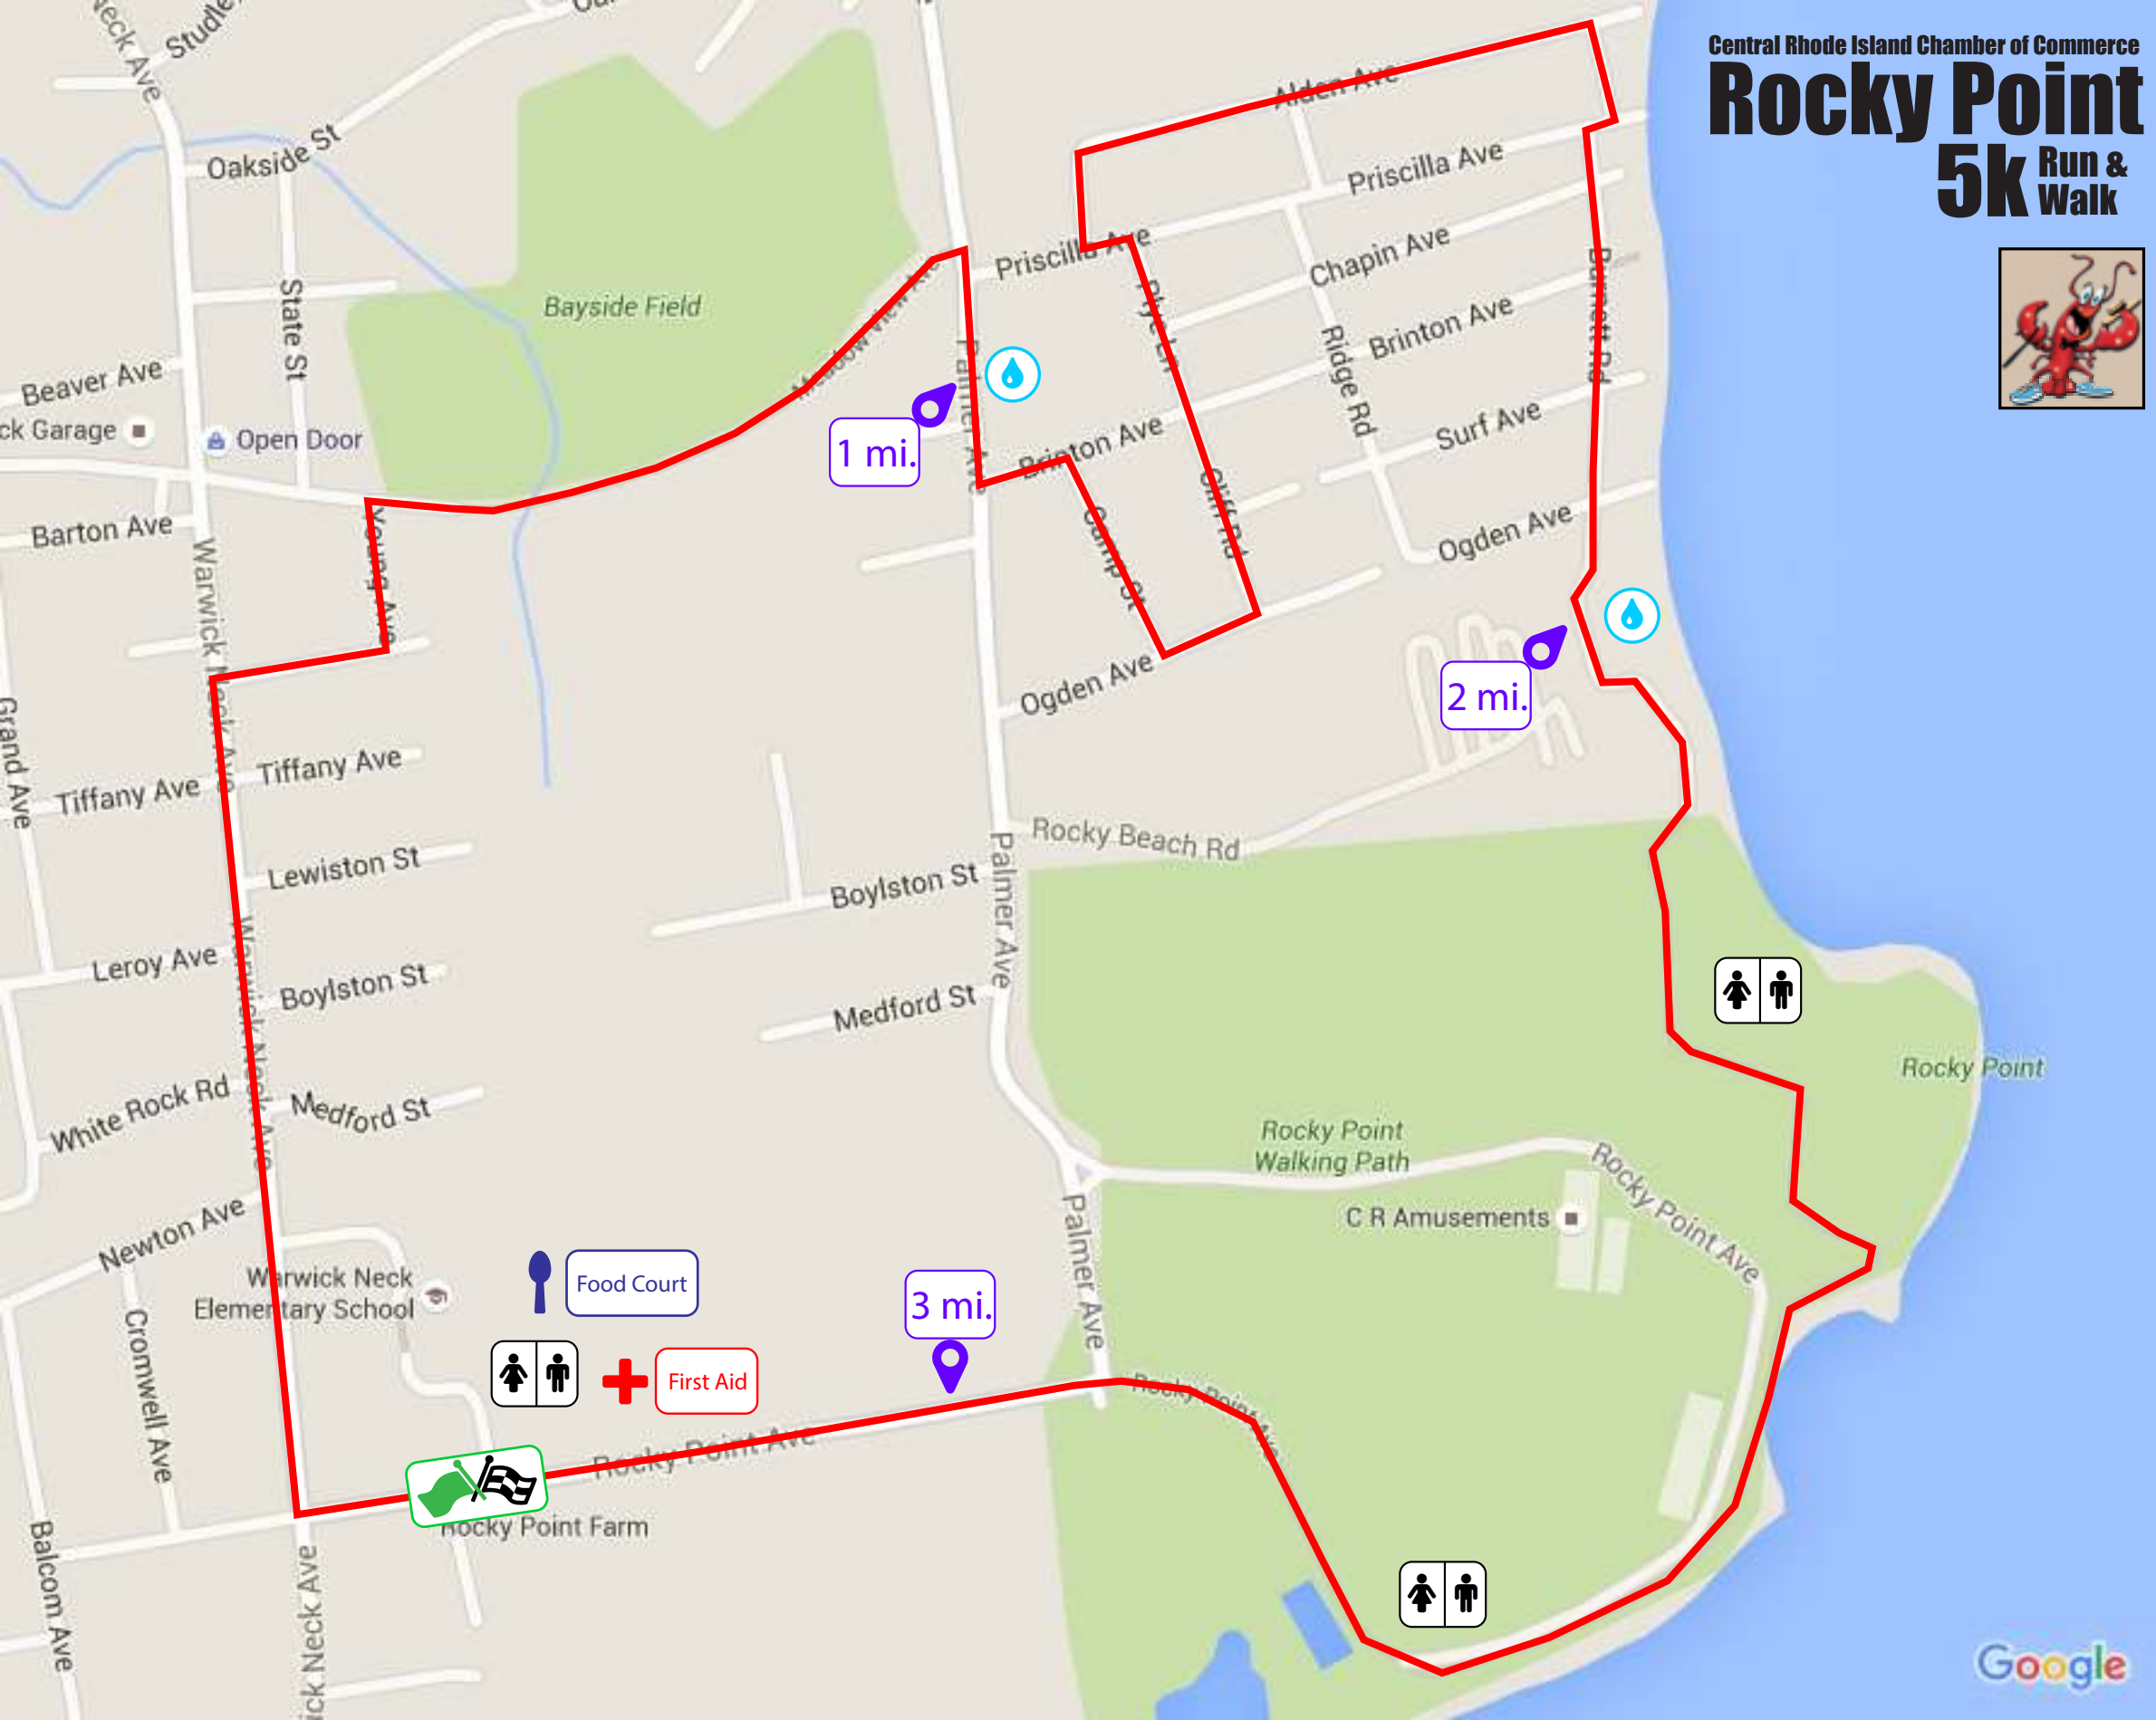

Central Rhode Island Chamber of Commerce
Rocky Point
5k Run & Walk

1 mi.

2 mi.

3 mi.

Food Court

First Aid